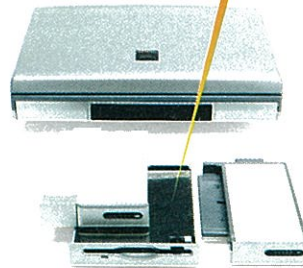

Modulaarinen rakenne s-malleissa - voit räätälöidä MikroMikkosi juuri sellaiseksi kuin itse haluat:

- irrotettava levyasema
- irrotettava CD-ROM -asema
- AC-adaptteri
- litium-ioni-lisäakku
- NiMH-vakioakku
- NiMH-lisäakku
- irrotettava kiintolevy

Kaikki kannettavat MikroMikot voidaan toimittaa Road Office- varustuksella. Road Office -ohjelmistot on jo valmiiksi asennettu.